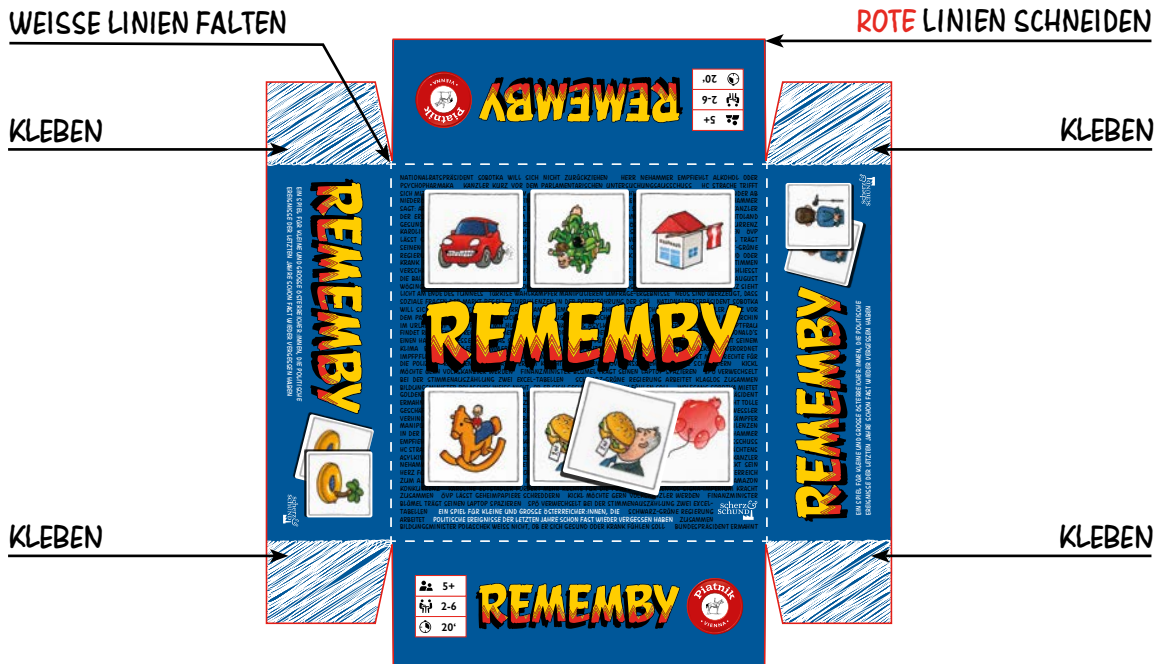

DAS MINI-REMEMBY-BASTELSET

DAS ECHTE REMEMBY-SPIEL KOMMT ANFANG/MITTE MAI, ABER FALLS DU ES BEREITS VORAB VERSCHENKEN MÖCHTEST UND DAFÜR ETWAS ZUM ÜBERREICHEN BENÖTIGST, DANN KANNST DU HIERMIT EINE MINI-VERSION DER SCHACHTEL ALS GUTSCHEIN Bauen: AUSDRUCKEN - SCHNEIDEN - FALTEN - KLEBEN - FERTIG!

VIEL SPASS BEIM BASTELN.
DEINE SCHERZ & SCHUND FABRIK

DECKEL:

SCHACHTEL: